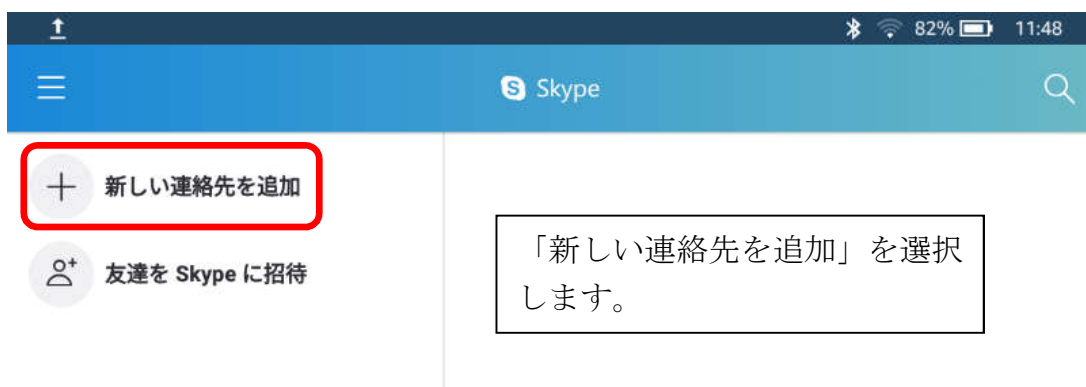

Skype のダウンロード

<https://www.skype.com/ja/get-skype/>

上記サイトから Skype をダウンロードし、インストール後アカウント登録、アプリ設定が完了すれば、Skype を使える状態になります。

Skype の基本的な使い方

ここでは、Skype で「錦織荘」を検索して、チャットとビデオ通話ができるようになるための流れをお伝えします。

Skype アプリの上部にある「新しい連絡先の追加」を選択し、Skype に登録されている「錦織荘」を検索します。

Skype 名、フルネーム、電話番号またはメールアドレスを使って、友だちを検索します。

市区町村、都道府県、国や地域

ユーザーを検索のところに
錦織荘と入力しエンター
してください

『錦織荘』と入力して検索と、4月15日現在は1つのみが表示されますが、今後似た登録が複数有る場合は、「錦織荘 特養」を選択してください。

チャット・通話・ビデオ通話ができるようにするためには、相手の事前承諾が必要になるため、まずはメッセージを送ってください。